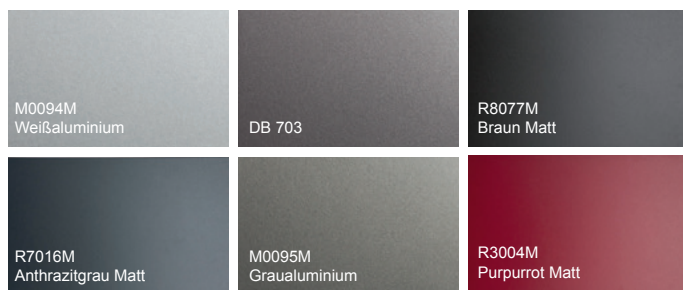

■ Bestell-Nr. H 13125-G
R8077M Braun Matt

■ Bestell-Nr. H 13126-G
R7016M Anthrazitgrau Matt

■ Bestell-Nr. H 13127-G
DB 703

Wählen Sie aus
sechs modernen
Türdesigns!

■ Bestell-Nr. H 13150-G
M0095M Graualuminium

■ Bestell-Nr. H 13156-G
R3004M Purpurrot Matt

■ Bestell-Nr. H 13174-G
M0094M Weißaluminium

- Aluminium-Baureihe Sedor mit 90 mm Bautiefe und Glasfalzfüllung
- 3-fach-Verriegelung (optional gegen Aufpreis AutoLock-Schloss)
- Profilzylinder, Not- und Gefahrenfunktion
- Klarglas oder Ornamentauswahl
- Ornamentrahmen in Edelstahloptik (modellabhängig; Alu-Nox)
- Aufschraubänder Edelstahl-Look
- Max. Breite x Höhe: 1250 x 2300 mm
- $U_g=1,3 \text{ W/m}^2\text{K}$

Stoßgriff Edelstahl
600 mm, G102sf-E

Innendrucker Edelstahl
D001oz-E

In Weiß oder in sechs Trendfarben

Glasauswahl

Mastercarré

Satinato

Chinchilla

Wir beraten Sie gerne!